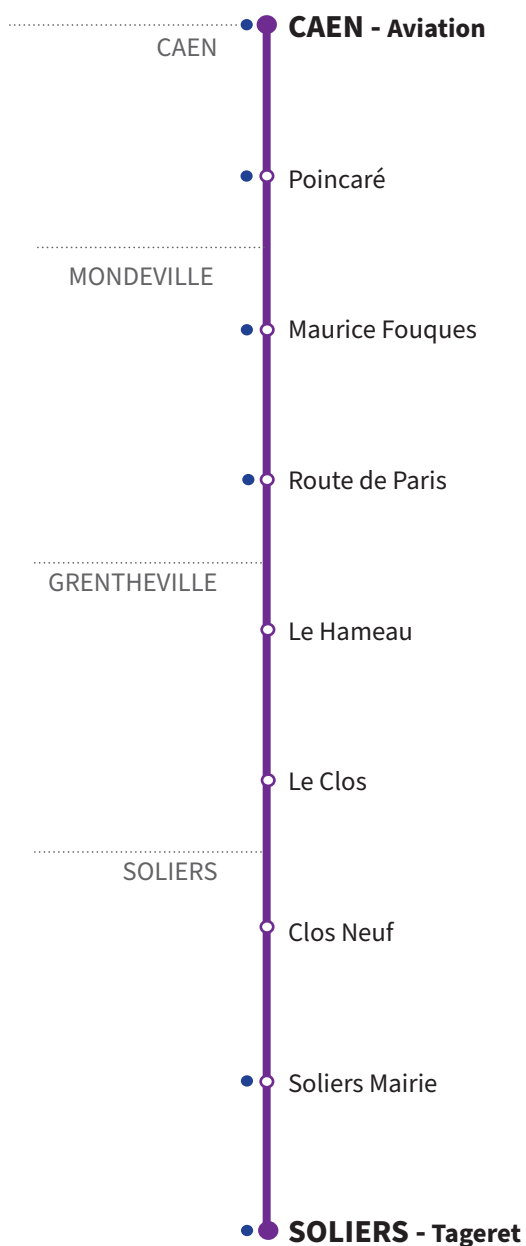

VERS CAEN Gare SNCF		LUNDI À VENDREDI		
LE CASTELET	Saint-Aignan Mairie	6.42		
	Secqueville Hameau	6.47		
	Les Greens	6.49		
	Garcelles Bourg	6.50		
CASTINE-EN-PLAINE	Tilly Centre	6.53		
BOURGUÉBUS	Bourguébus Centre	6.56		
	Les Tourelles	6.57		
	Musique en Plaine	6.59		
CASTINE-EN-PLAINE	Les Tilleuls	7.00		
SOLIERIS	Tageret	7.05		8.27
	Soliers Mairie	7.07	7.33	8.29
	Clos Neuf	7.08	7.35	8.30
GRENTHEVILLE	Le Clos	7.10	7.38	8.32
	Le Hameau	7.11	7.40	8.34
	Centre commercial Sud	7.14	7.43	8.37
MONDEVILLE	Route de Paris	7.18	7.48	8.43
	Maurice Fouques	7.19	7.49	8.44
	Demi-Lune	7.21	-	-
CAEN	Poincaré	-	7.53	8:48
	Aviation	-	7.55	8:50
	Gare SNCF	7.24		

***Les lignes du Réseau Complémentaire ne circulent pas pendant les petites vacances scolaires ni l'été.**

134

RÉSEAU COMPLÉMENTAIRE*

Horaires valables du 4 novembre 2024 au 4 juillet 2025 inclus

• Arrêt accessible dans les deux sens aux personnes à mobilité réduite.

VERS SOLIERS Tageret		LUN, MAR, JEU, VEN	
CAEN	Aviation	17.14	18.10
	Poincaré	17.18	18.13
MONDEVILLE	Maurice Fouques	17.22	18.17
	Route de Paris	17.23	18.18
GRENTHEVILLE	Le Hameau	17.31	18.26
	Le Clos	17.32	18.27
SOLIERS	Clos Neuf	17.34	18.29
	Soliers Mairie	17.36	18.31
	Tageret	17.37	18.32